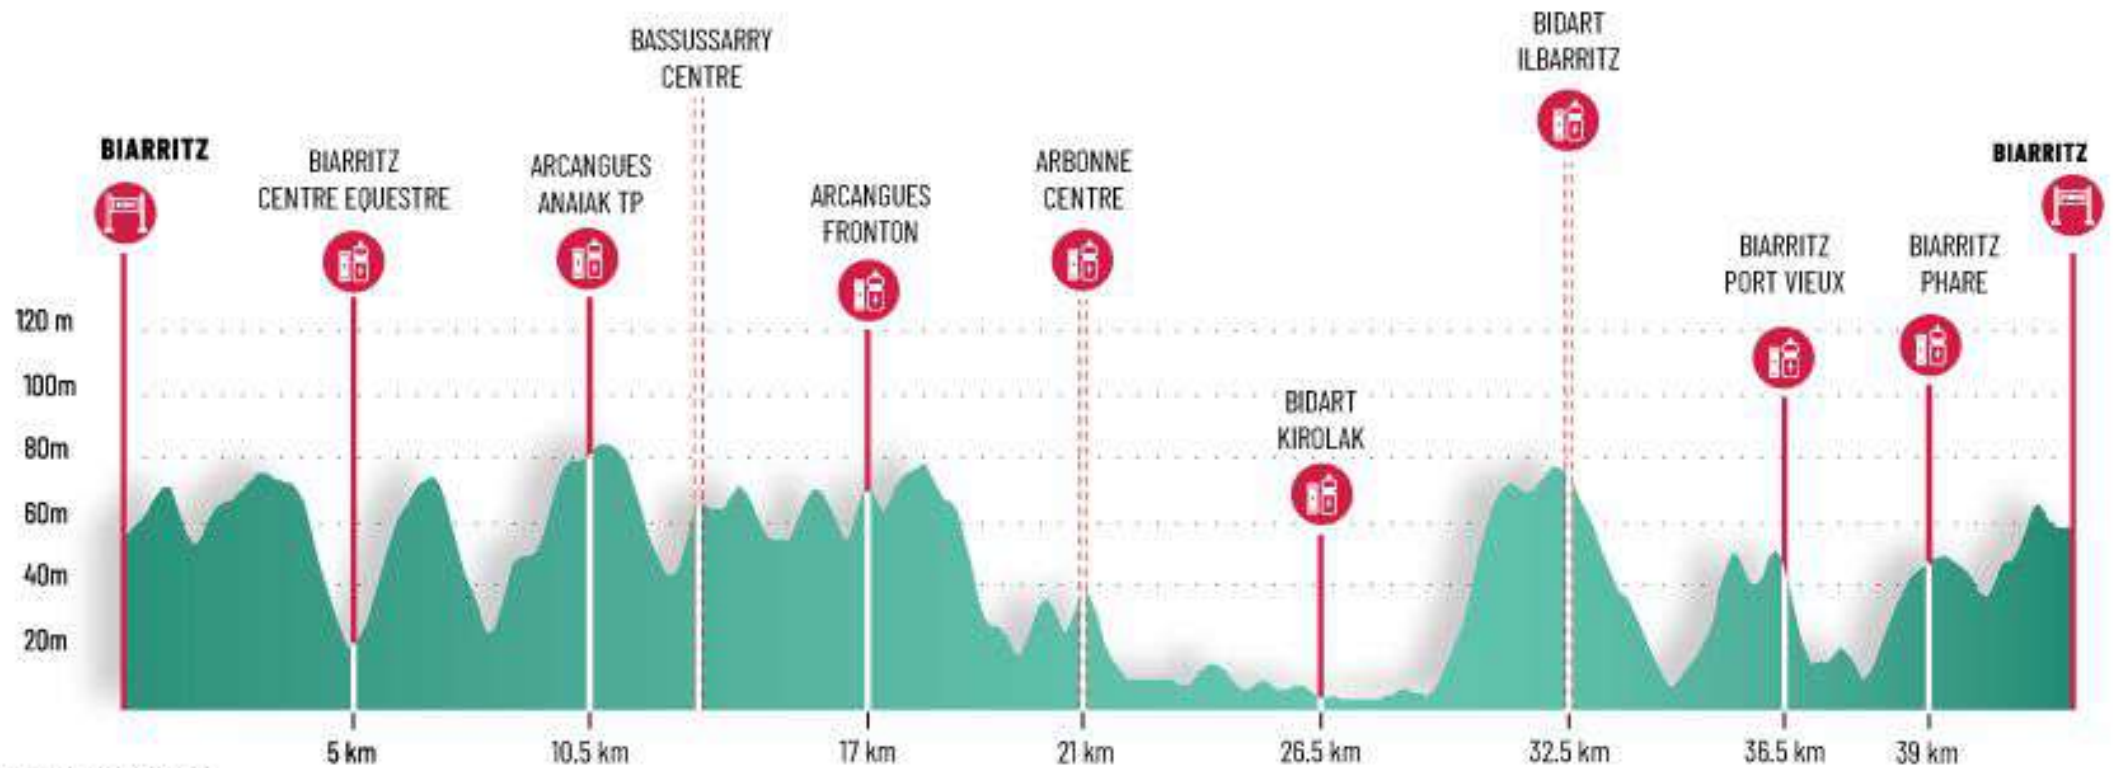

Port Vieux

Les 100 marches

Golf d'Arcangues

ANIMATION

RAVITAILLEMENT

RELAIS 4 COUREURS

RELAIS 3 COUREURS  
OPTION 1

RELAIS 3 COUREURS  
OPTION 2

KM 25

KM 20

KM 15

KM 10

KM 5

KM 35

KM 40

## RELAIS 4 COUREURS

## RELAIS 3 COUREURS