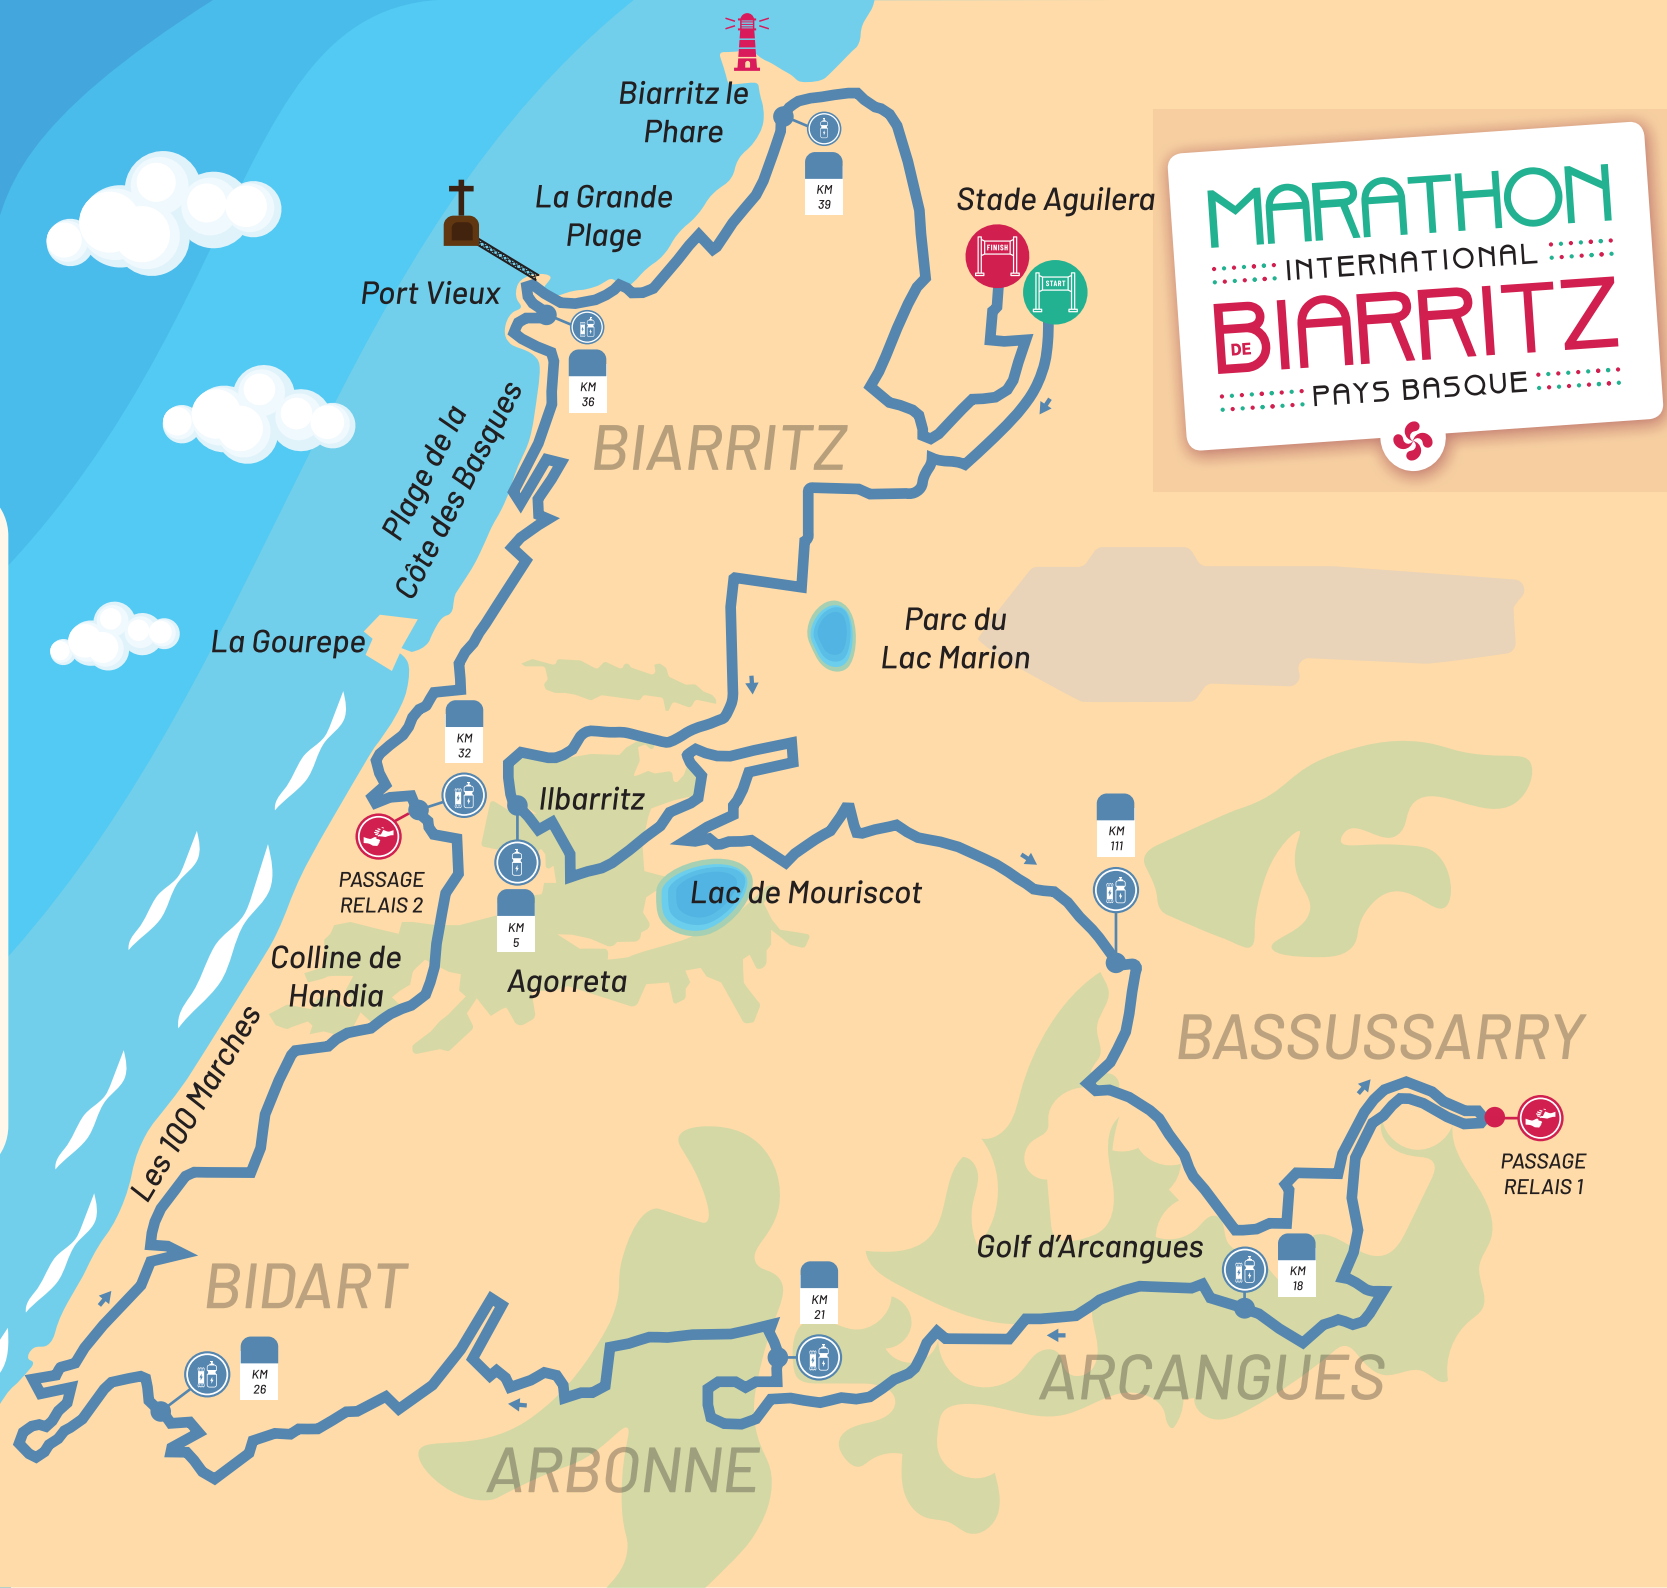

MARATHON 42K

474m d +/-

- Ravitaillement 1 - KM 5
BIARRITZ CENTRE EQUESTRE
- Ravitaillement 2 - KM 11
ARCANGUES ANAIK TP
- Ravitaillement 3 - KM 18
ARCANGUES FRONTON
- Ravitaillement 4 - KM 21
ARBONNE CENTRE
- Ravitaillement 5 - KM 26
BIDART KIROLAK
- Ravitaillement 6 - KM 32
BIDART ILBARRITZ
- Ravitaillement 7 - KM 37
SAINT EUGÉNIE
- Ravitaillement 8 - KM 39
LA ROCHEFOUCAULD
- Arrivée - KM 42,195
STADE AGUILERA

MARATHON & MARATHON RELAIS

42 KM - 474m d+/-

Passage Relais