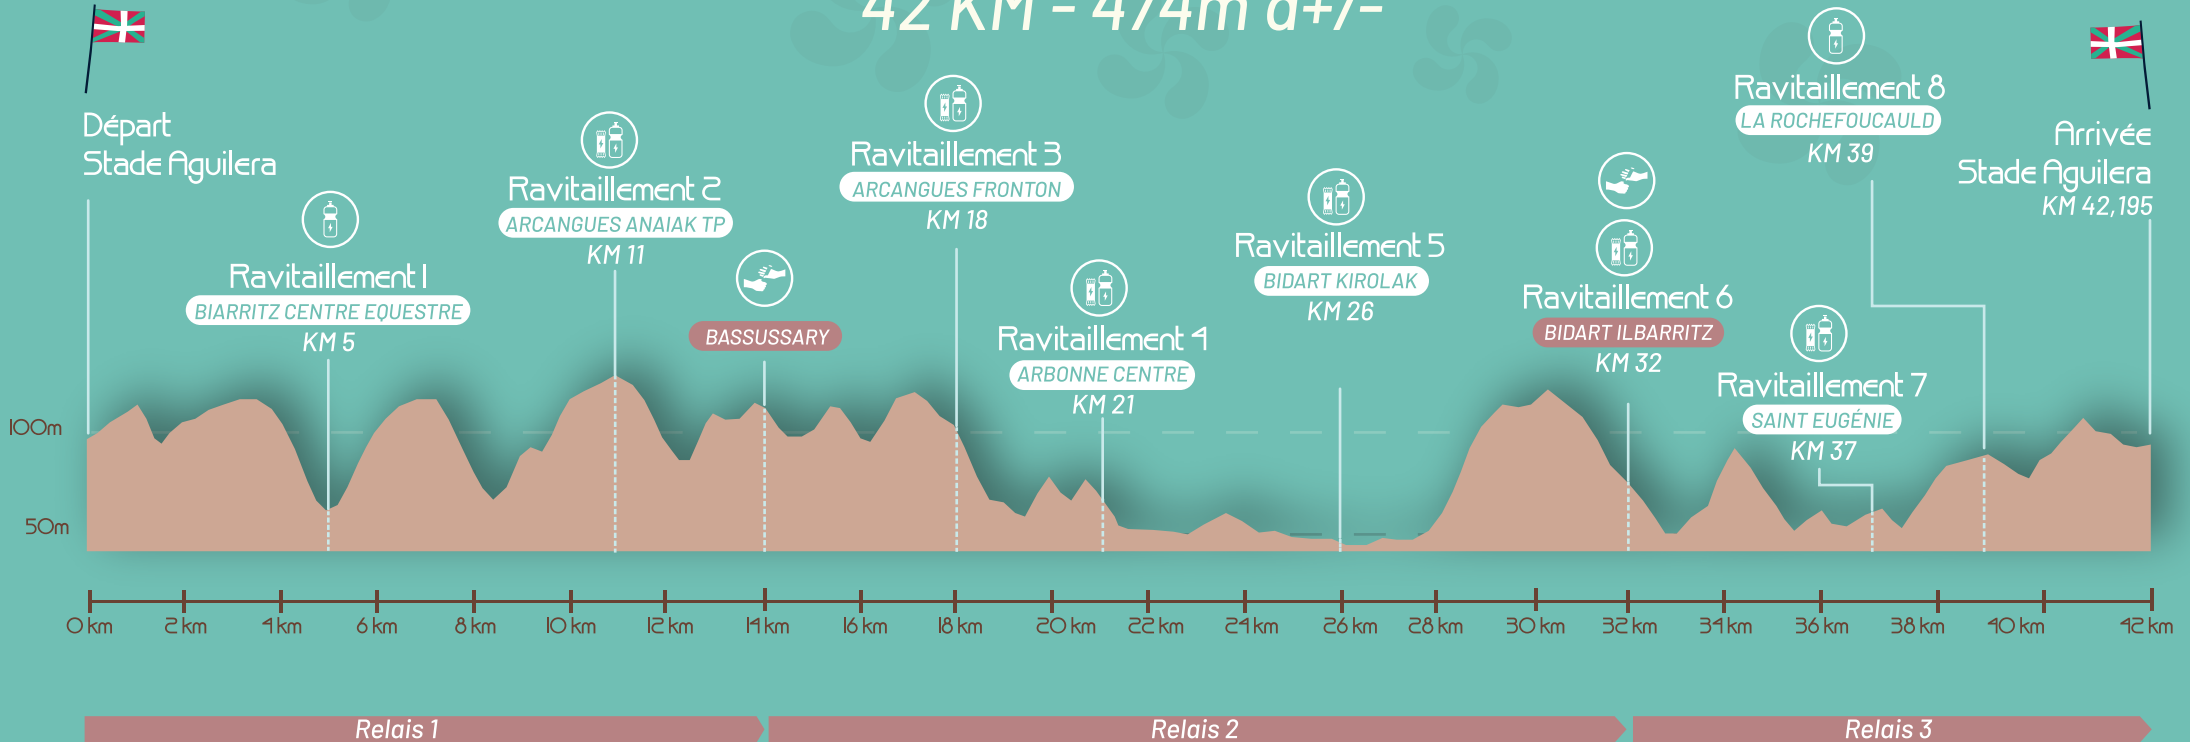

MARATHON 42K

474m d +/-

- Ravitaillement 1 - KM 5
BIARRITZ CENTRE EQUESTRE
- Ravitaillement 2 - KM 11
ARCANGUES ANAIK TP
- Ravitaillement 3 - KM 18
ARCANGUES FRONTON
- Ravitaillement 4 - KM 21
ARBONNE CENTRE
- Ravitaillement 5 - KM 26
BIDART KIROLAK
- Ravitaillement 6 - KM 32
BIDART ILBARRITZ
- Ravitaillement 7 - KM 37
SAINT EUGÉNIE
- Ravitaillement 8 - KM 39
LA ROCHEFOUCAULD
- Arrivée - KM 42,195
STADE AGUILERA

MARATHON & MARATHON RELAIS

42 KM - 474m d+/-

Passage Relais